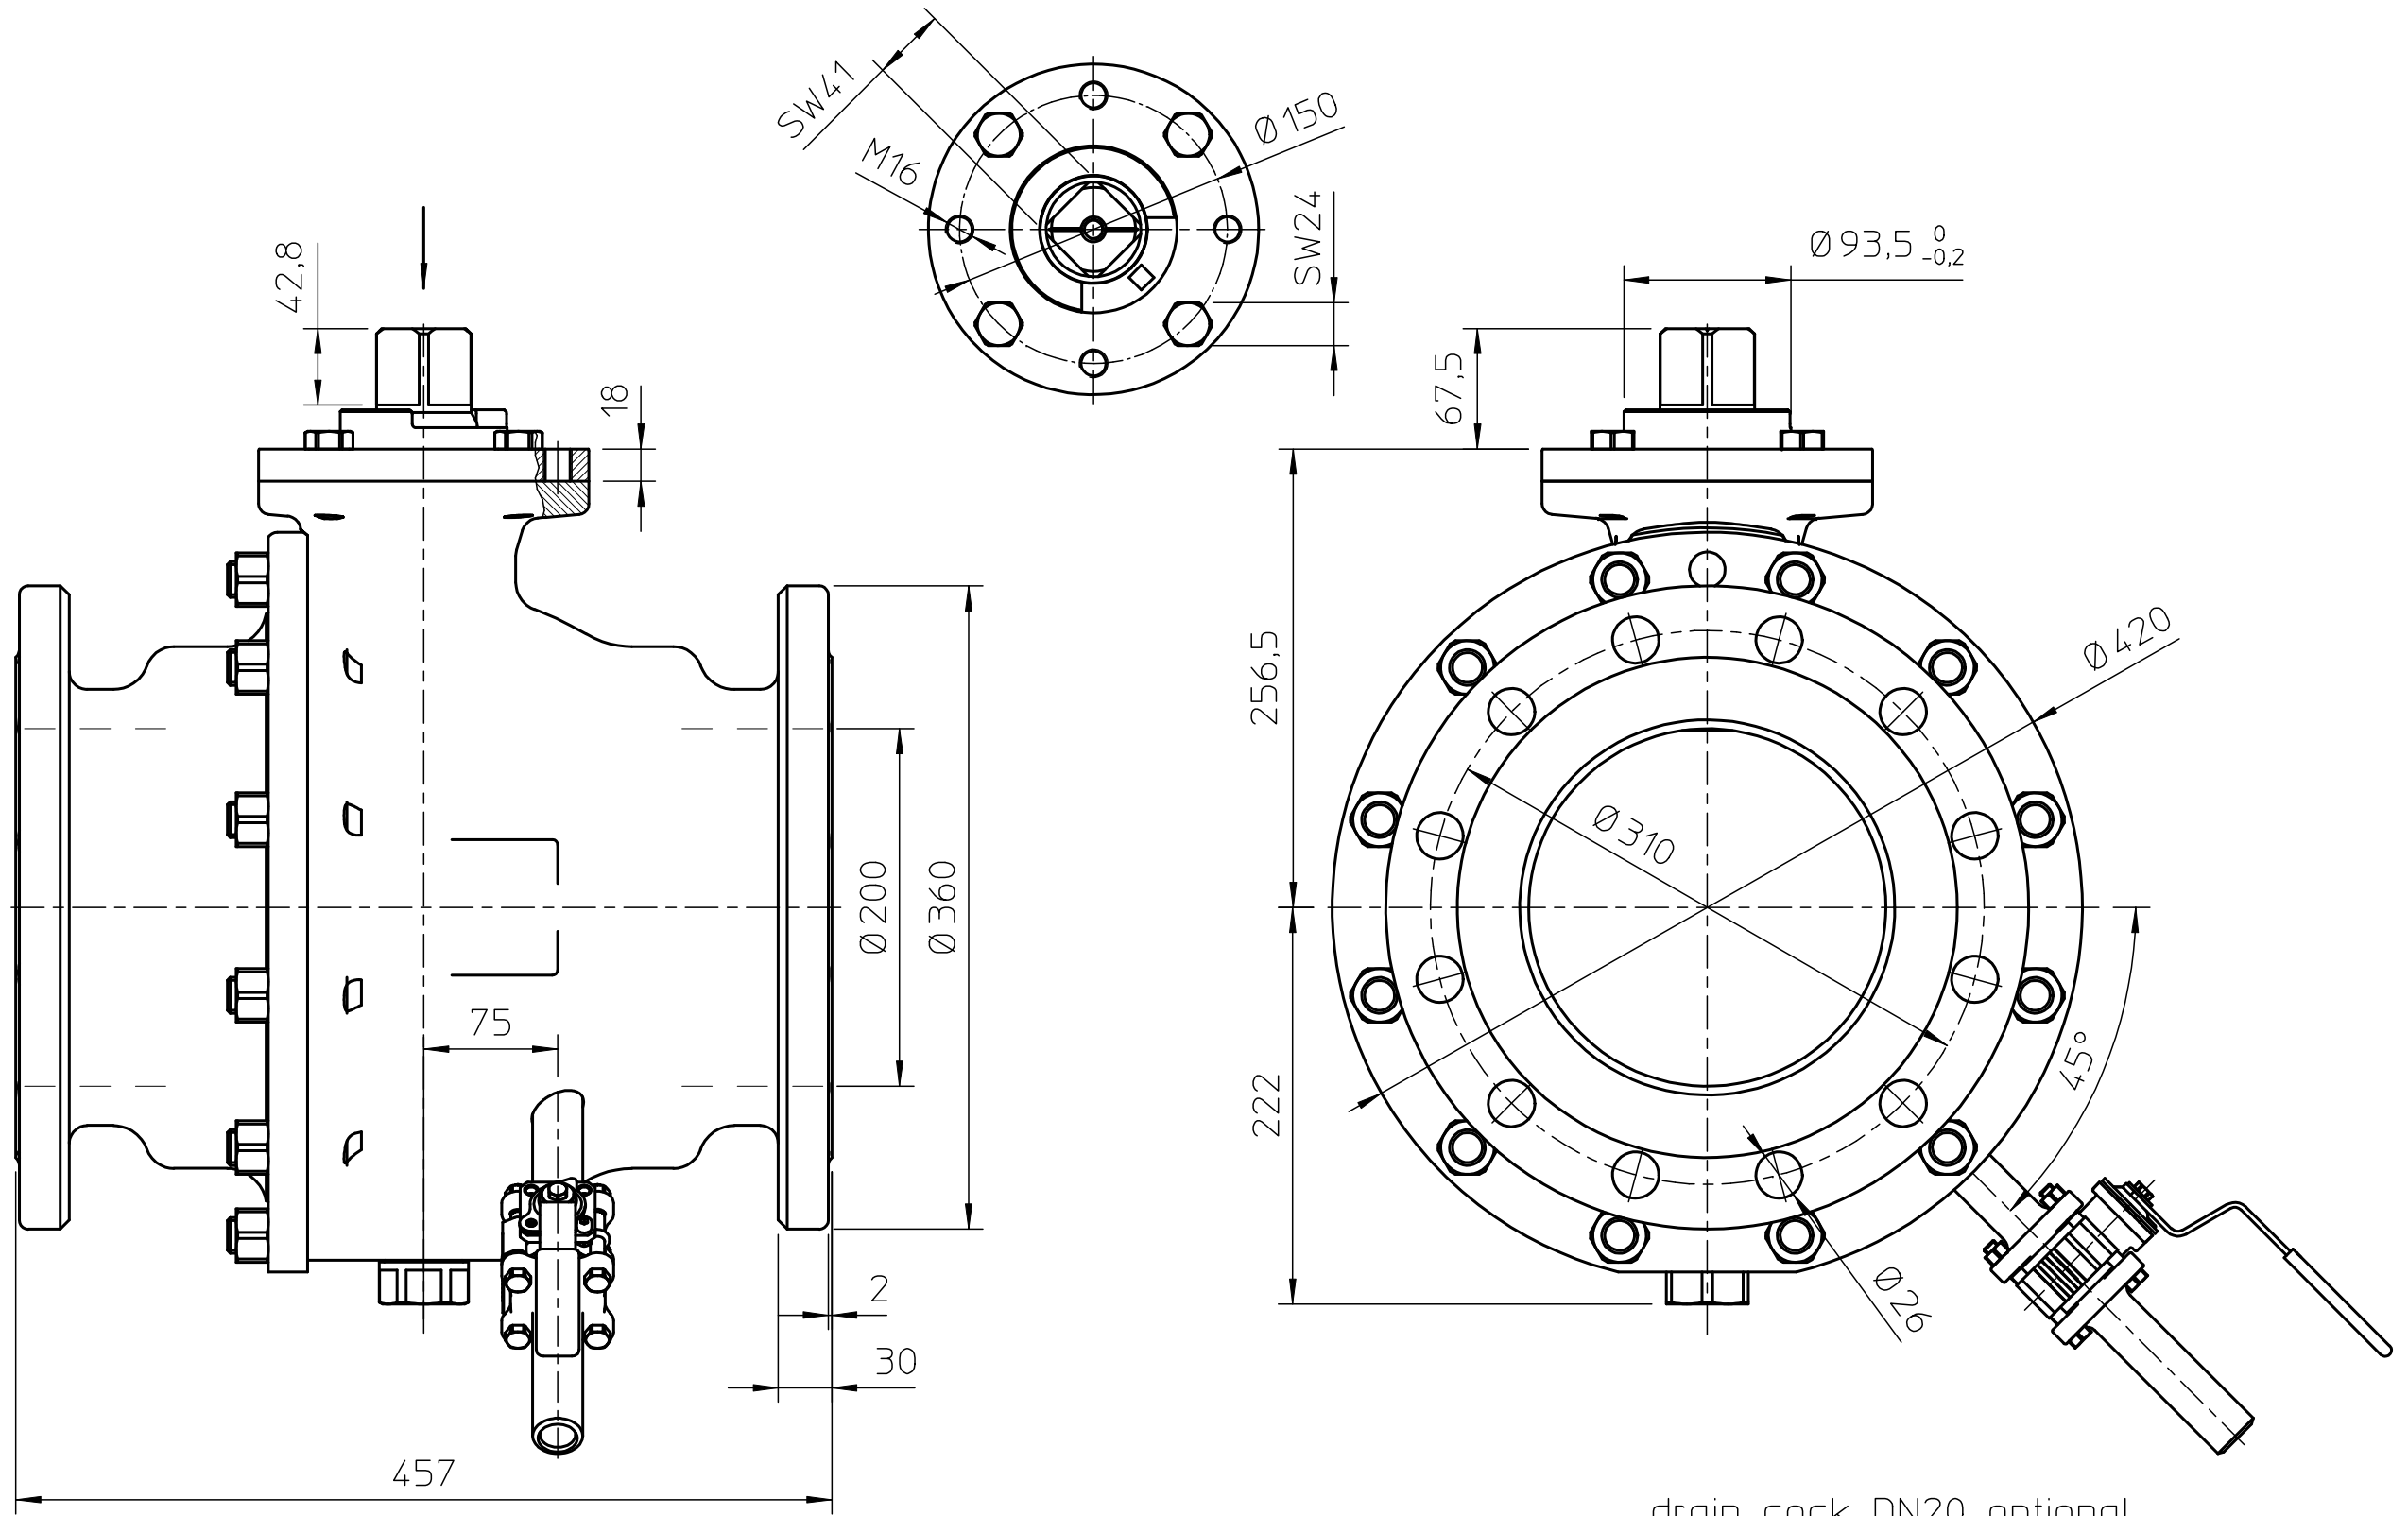

KLINGER ballostar ball valve type KH(W)I 200 VII-AF(799)-KFC PN25.

Urheberrecht nach  
 Copy right acc. to  
 Droit d'auteur selon

Technische Änderungen und eventuelle Irrtümer vorbehalten  
 Modifications caused by technical development and any errors excepted

ISO 16016

drain cock DN20 optional

total weight: ca. 152kg

drw.: 12.06.13 SA  
 wOH32178-2